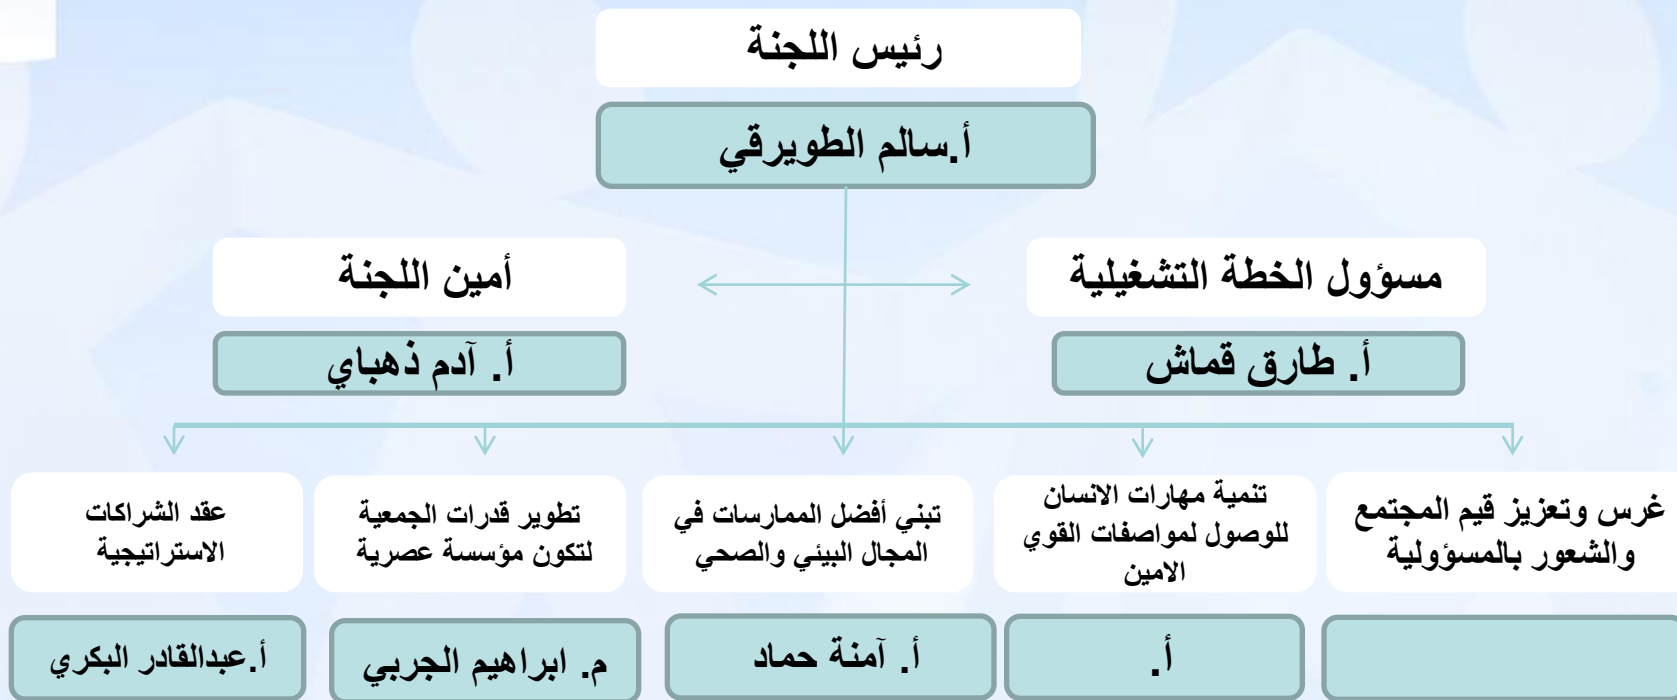

آلية متابعة تنفيذ الاستراتيجية

جمعية مراكز الأحياء
بمنطقة مكة المكرمة
المجلس الفرعي بمحافظة جدة

منهجية عمل لجنة متابعة تنفيذ الاستراتيجية

الانطلاق من الخطة الاستراتيجية لجمعية مراكز الاحياء

الهيكل التنظيمي للجنة متابعة تنفيذ الاستراتيجية

آلية اعتماد مبادرة