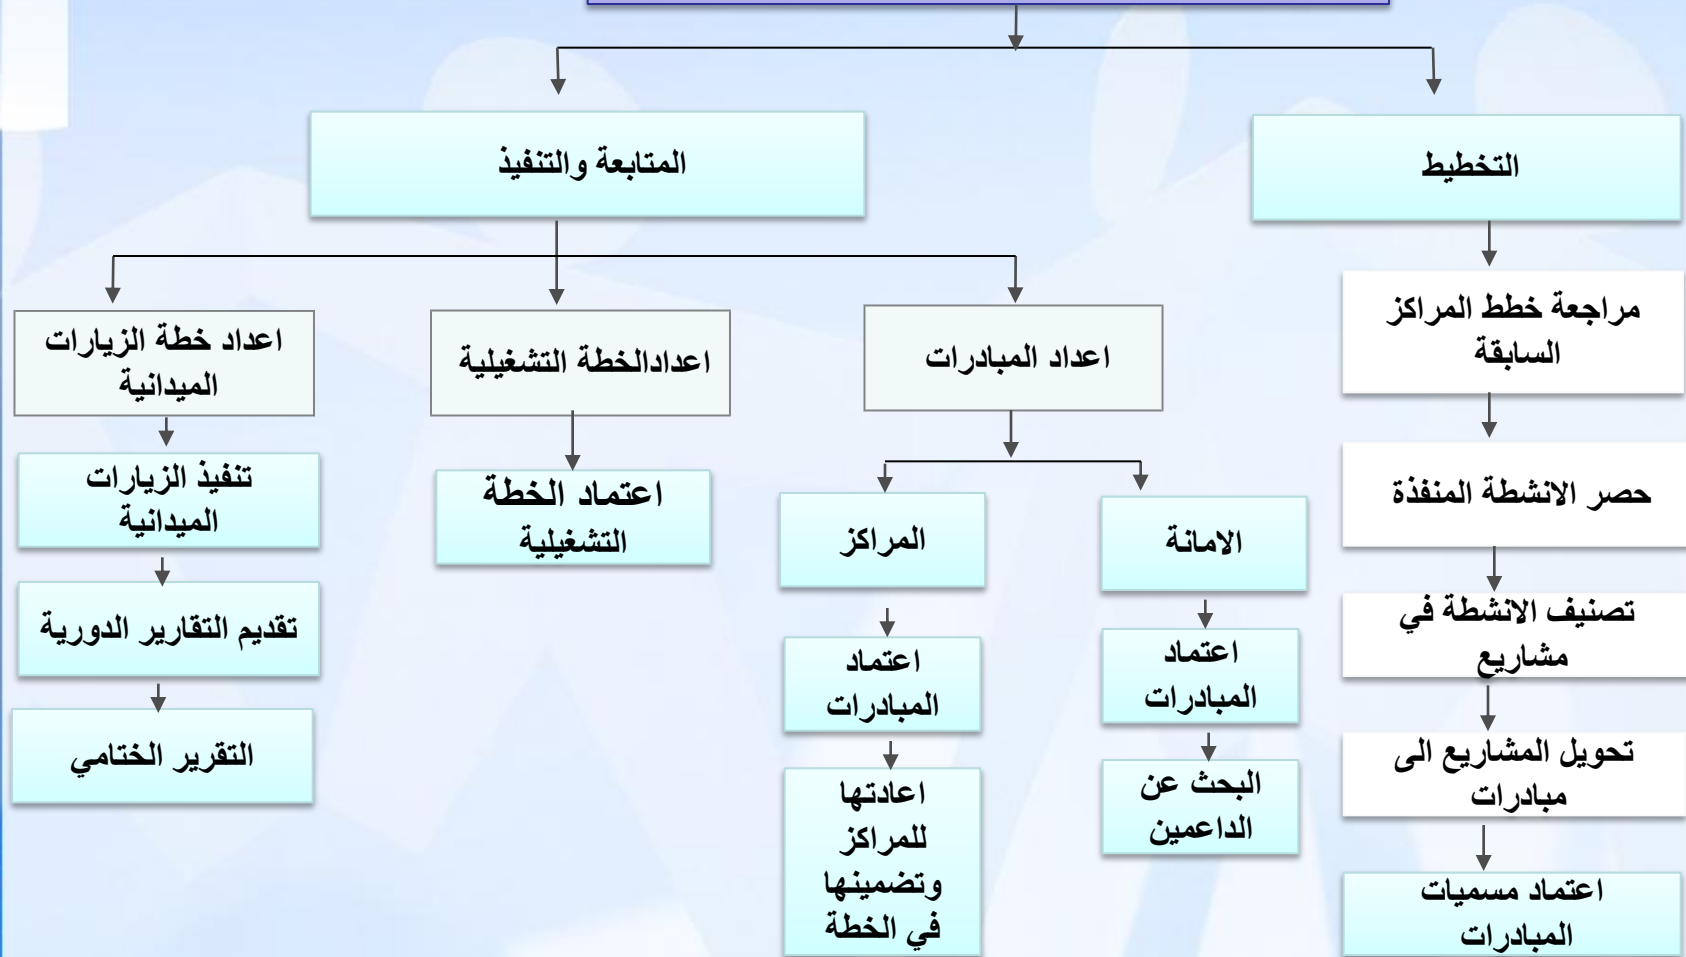

آلية متابعة تنفيذ الاستراتيجية

جمعية مراكز الأحياء
بمنطقة مكة المكرمة
المجلس الفرعي بمحافظة جدة

منهجية عمل لجنة متابعة تنفيذ الاستراتيجية

الانطلاق من الخطة الاستراتيجية لجمعية مراكز الاحياء

الهيكل التنظيمي للجنة متابعة تنفيذ الاستراتيجية

آلية اعتماد مبادرة